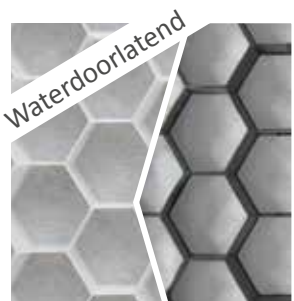

nida gravel® 129-139

grindstabilisatie

Opritten – Paden – Terrassen

- Grindstabilisatie
- Houdt wortels en onkruid tegen
- 100% waterdoorlatend
- Bereikbaar, weerstand tot 400 T/m²
- Aangepaste afmetingen voor personenwagens
- Recycleerbaar