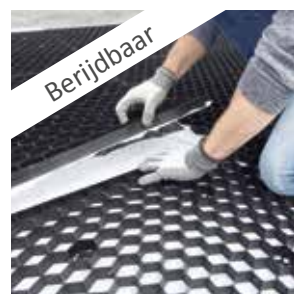

## grindstabilisatie

Opritten – Paden – Terrassen

- ▶ Grindstabilisatie
- ▶ Houdt wortels en onkruid tegen
- ▶ 100% waterdoorlatend
- ▶ Bereikbaar, weerstand tot 400 T/m<sup>2</sup>
- ▶ Aangepaste afmetingen voor personenwagens
- ▶ Recycleerbaar

## Nidagravel®: een alternatief voor traditionele verhardingen

Grind geeft een ruimtelijk gevoel en laat planten en mineralen harmonieus samengegaan. Ideaal voor paden, opritten, terrassen enz.

Met de nidagravel°-platen wordt elk grindoppervlak een stuk praktischer. De honingraatstructuur van de nidagravel°-platen houdt het grind perfect op z'n plaats.